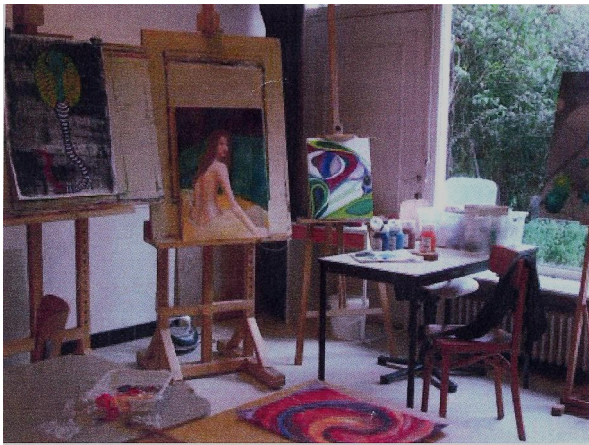

Geïnteresseerd ?

Neem telefonisch contact op met het kunst atelier **Ardéloo** of met één van de contactpersonen. De gegevens zijn terug te vinden achteraan deze folder. Indien gewenst, kan er extra informatie verschaft worden en kan er een datum afgesproken worden om ter plaatse kennis te maken met onze werking.

Tijdens deze eerste kennismaking wordt de werking van het kunst atelier **Ardéloo** toegelicht en kan je ter plaatse de sfeer ervaren. Er wordt samen bekeken of het kunst atelier iets voor jou is. Als we beiden gemotiveerd zijn, kom je een maand op proef. Na deze proefperiode kan je beslissen om definitief lid te worden.